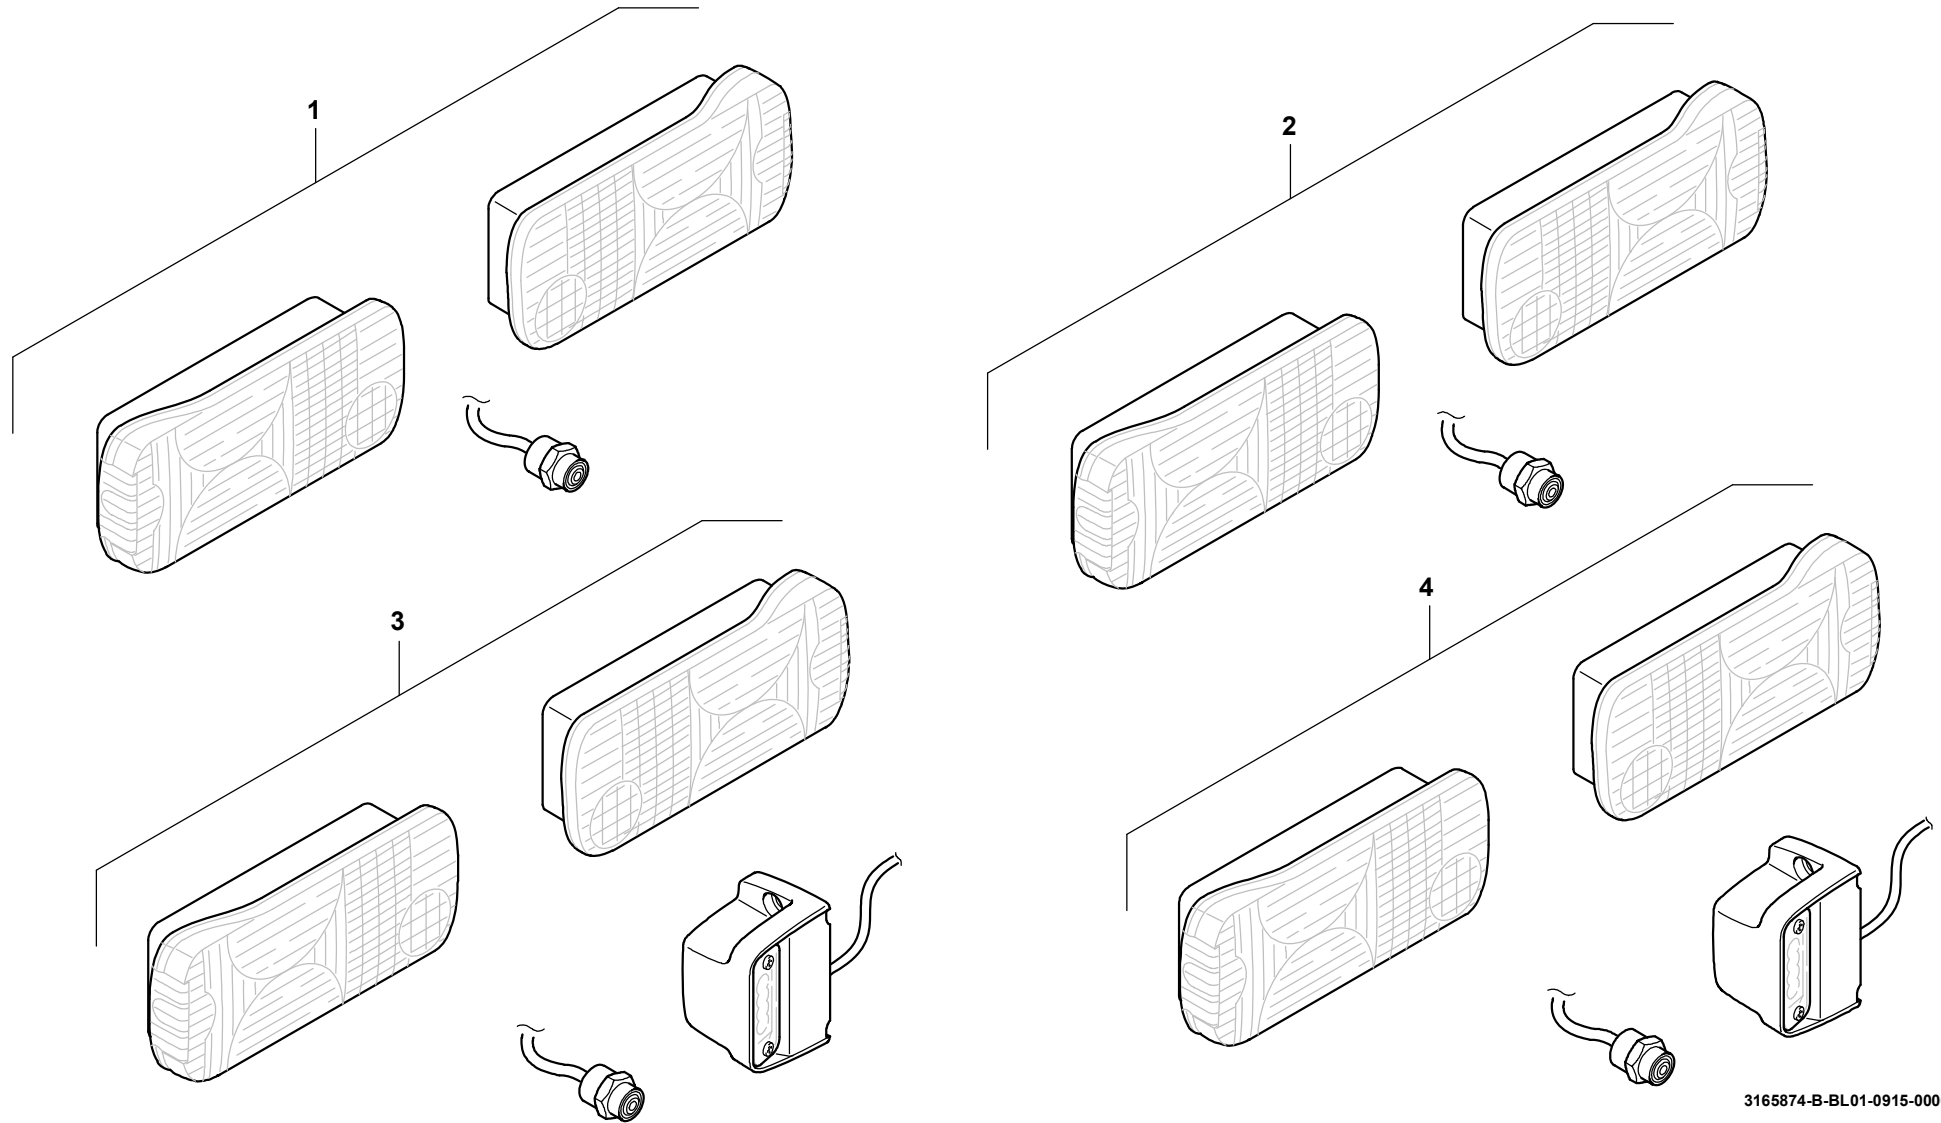

**GROVE**

VARIANTEN HECKBELEUCHTUNG  
 VARIANTS LIGHTING; TAIL

BILDTADEL  
 PICTORIAL DISPLAY

**GMK 6300**  
**BE 506**  
**G 801**

09.15

**3165874-ETL B**

1/1

3165874-B-BL01-0915-0000